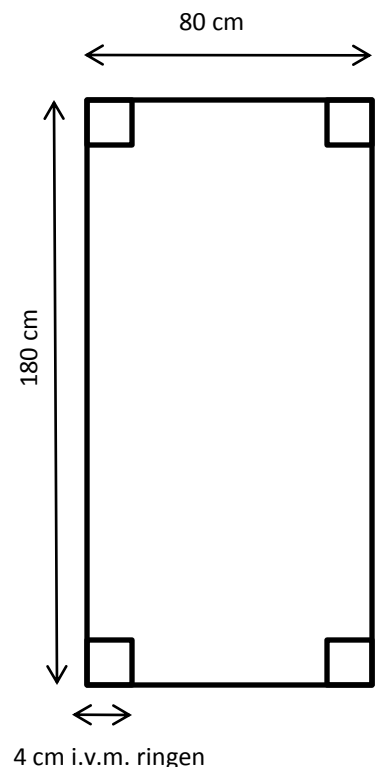

Outdoor banner 80 x 180 cm

Grafische specificaties

Opmaakgrootte: 80 x 180 cm (B/H)

4 RVS ringen worden geplaatst in de hoeken van de banner. Houdt hier rekening mee bij de opmaak van beeld en tekst.