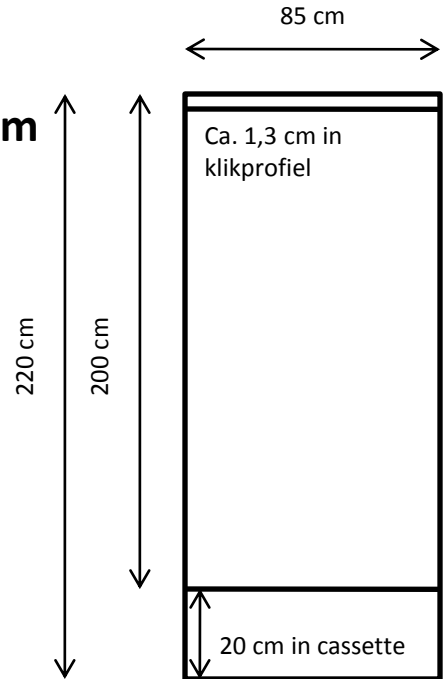

### *Grafische specificaties*

Werkelijke grootte visual: 85 x 200 cm (B/H)

Opmaakgrootte: 85 x 220 cm (B/H)

---

### *Grafische specificaties*

Werkelijke grootte visual: 100 x 200 cm (B/H)

Opmaakgrootte: 100 x 220 cm (B/H)

### *Grafische specificaties*

Werkelijke grootte visual: 150 x 200 cm (B/H)

Opmaakgrootte: 150 x 220 cm (B/H)

### *Grafische specificaties*

Werkelijke grootte visual: 150 x 270 cm (B/H)

Opmaakgrootte: 150 x 290 cm (B/H)