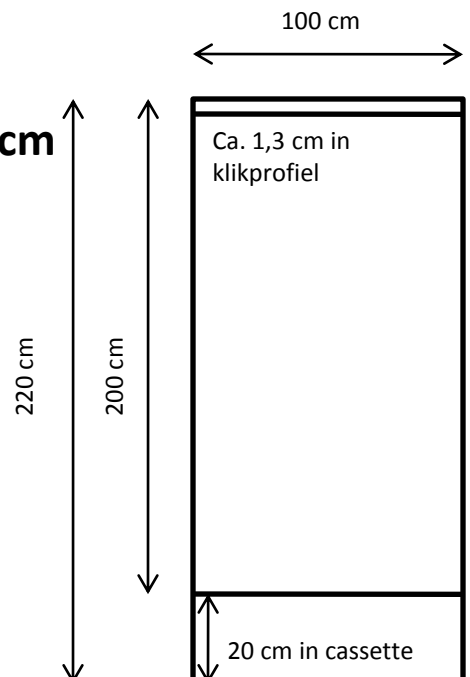

### *Grafische specificaties*

Werkelijke grootte visual: 85 x 200 cm (B/H)

Opmaakgrootte: 85 x 220 cm (B/H)

---

### *Grafische specificaties*

Werkelijke grootte visual: 100 x 200 cm (B/H)

Opmaakgrootte: 100 x 220 cm (B/H)

### *Grafische specificaties*

Werkelijke grootte visual: 150 x 200 cm (B/H)

Opmaakgrootte: 150 x 220 cm (B/H)

### *Grafische specificaties*

Werkelijke grootte visual: 150 x 270 cm (B/H)

Opmaakgrootte: 150 x 290 cm (B/H)