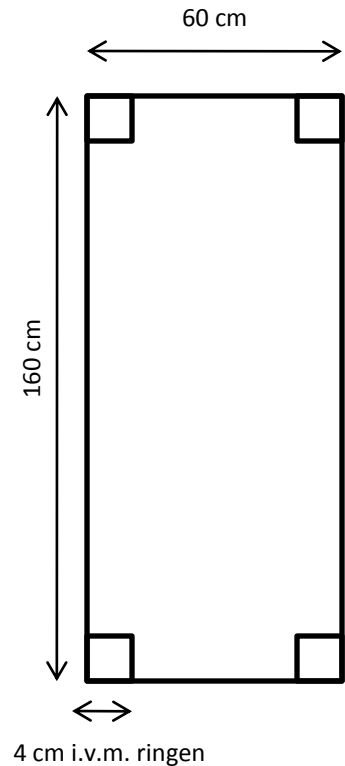

Outdoor banner

Outdoor banner 60 x 160 cm

Grafische specificaties

Opmaakgrootte: 60 x 160 cm (B/H)

4 RVS ringen worden geplaatst in de hoeken van de banner. Houdt hier rekening mee bij de opmaak van beeld en tekst.